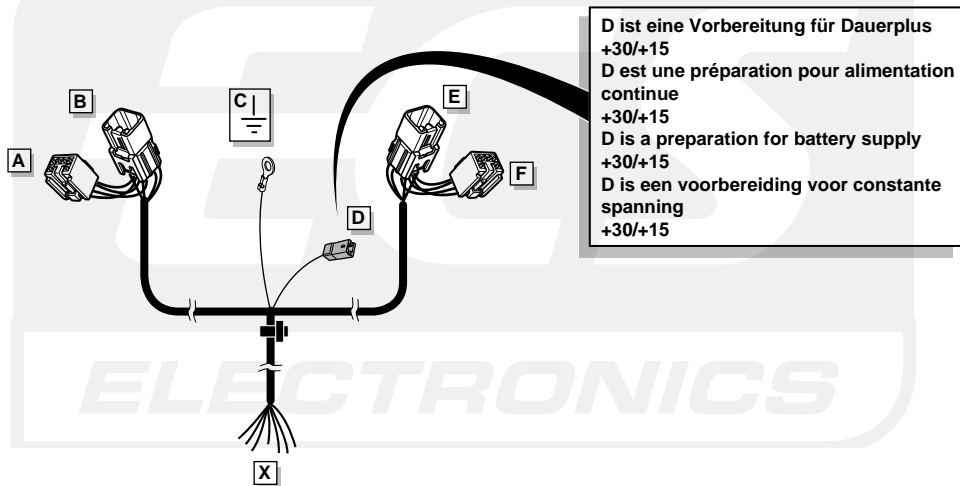

MAZDA 323 P HB 10/96- 3 Drs Chassis no. 500.000-
MAZDA 323 HB 5-doors/SDN 4-doors 07-1998
MAZDA PREMACY J54A 07/99-
MAZDA MPV 09/99-
MAZDA DEMIO 2000-