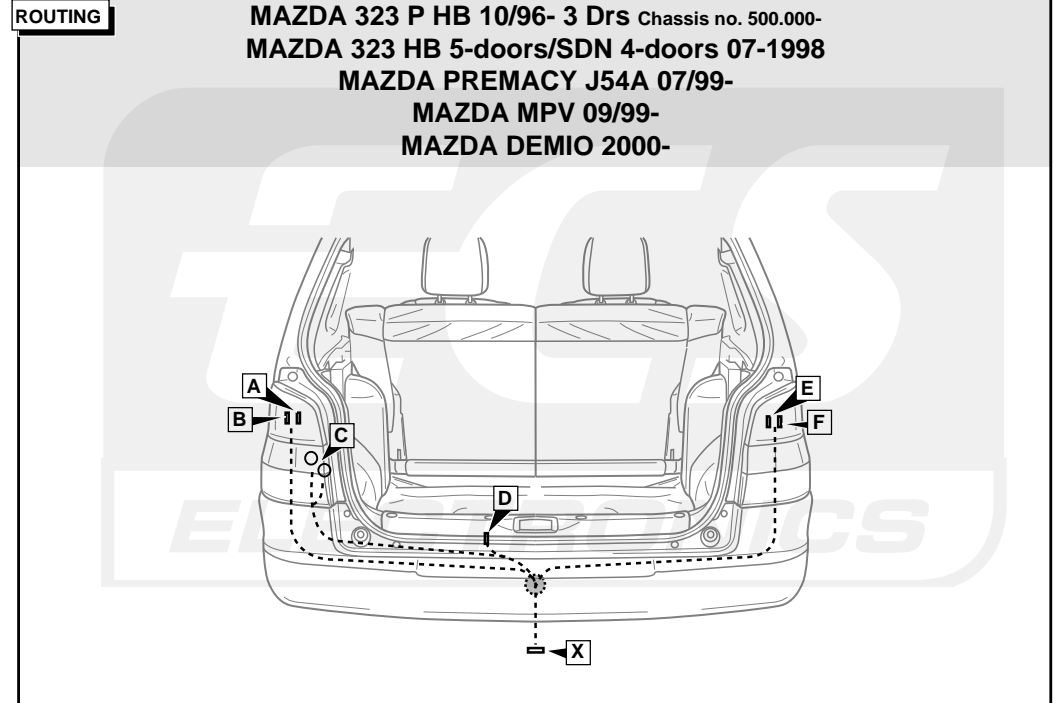

27

FUNKTIONEN KONTROLLIEREN !

CONTRÔLER LES FONCTIONS !

CHECK FUNCTIONS !

CONTROLEER FUNCTIES !

28

MAZDA 323 P HB 10/96- 3 Drs Chassis no. 500.000-

29