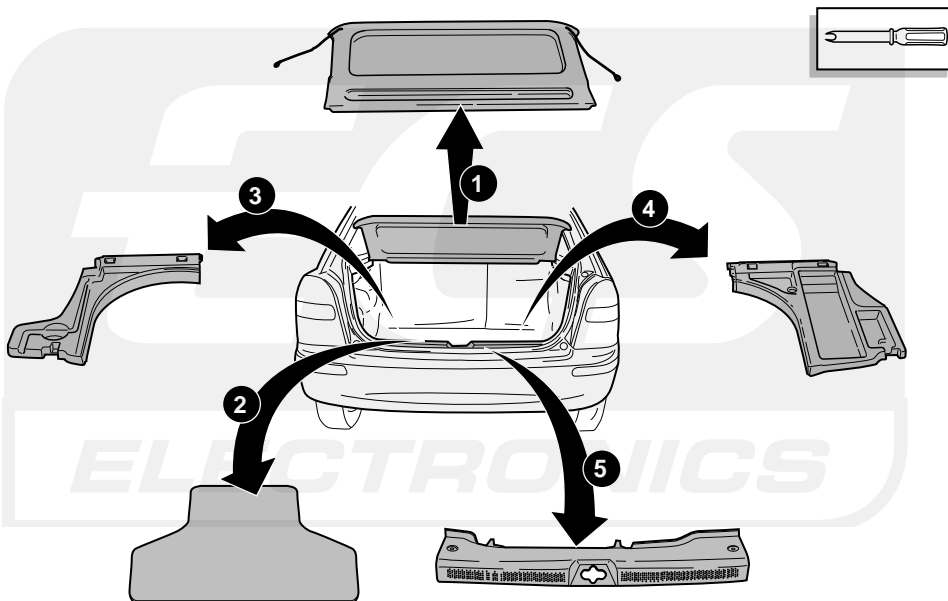

6

MAZDA 323 HB 5-doors 07-1998