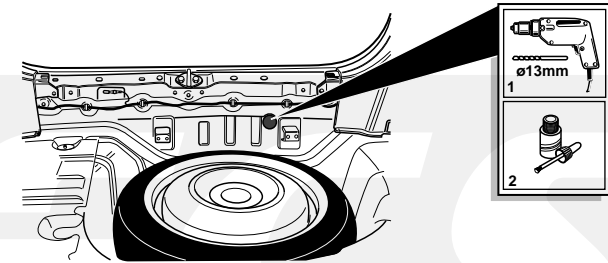

16

MAZDA 323 HB 5-doors 07-1998