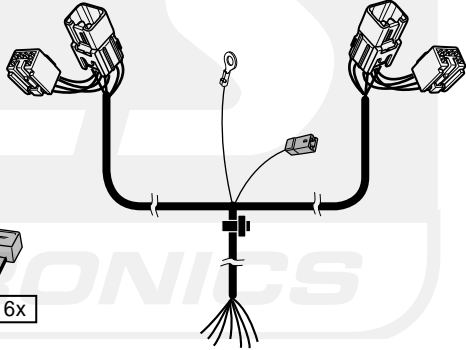

* Teilliste

* Liste de pieces

* Part list

* Onderdelenlijst